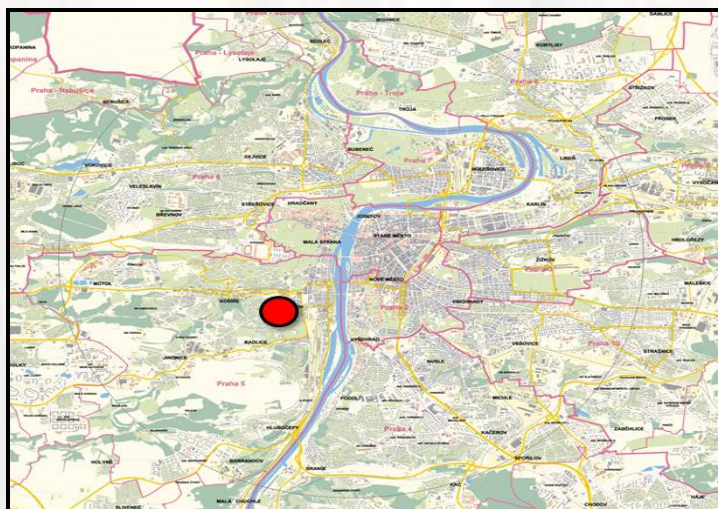

## BĚH MRÁZOVKOU - o pohár Starosty Sokola I. Smíchov

**Datum:** sobota 3. listopadu 2018 (dětské kategorie od 9.30, hlavní závod od 12.00)

**Lokalita:** park Mrázovka, start a cíl u budovy klubovny na letním cvičišti Mrázovka (v ulici U Mrázovky v Praze 5, GPS 50.0694042N, 14.3959700E) – 900 m od stanice metra B Anděl (do kopce), 600 m od zastávky busu 137 Malvazinky

**Startovné:** předškoláci a přípravek zdarma, žactvo 20,- Kč, ostatní 50,- Kč

**Trať:** Atraktivní prostředí parku Mrázovka, opakované podbíhání lanové dráhy, v každém kole dlouhý mírný seběh parkem a prudší výběh podél Bertramky, povrch tvoří převážně asfalt, dlažba a piliny, start a cíl dětí na travnatém hřišti. Značení fáby a šipkami.