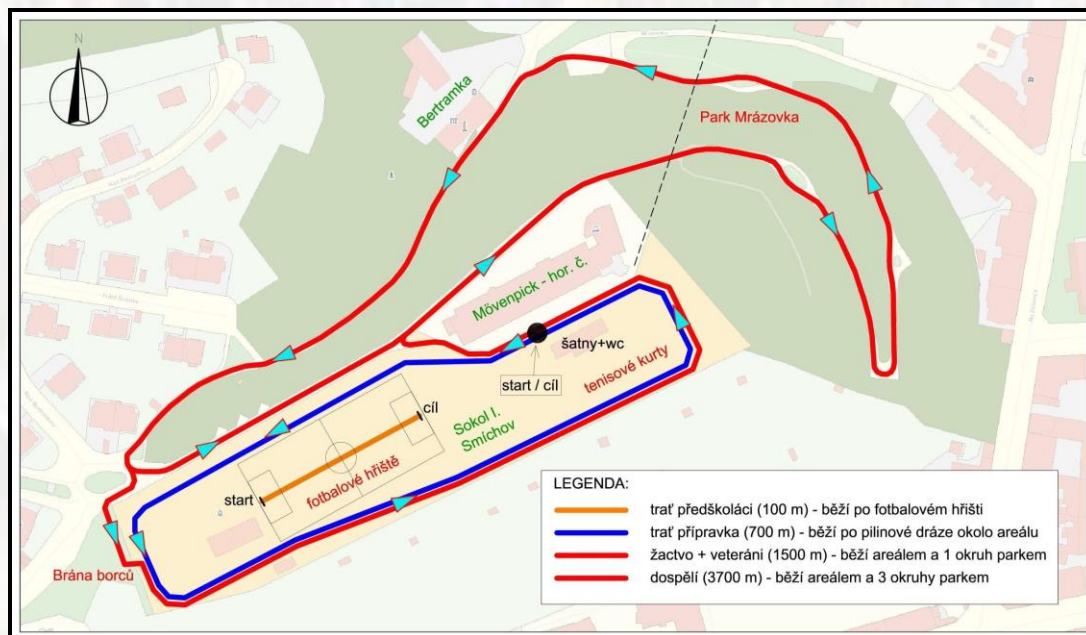

Časový pořad:

Předškoláci hoši a dívky (do 6 let)	roč. 2012 a ml.	100 m (rovinka)	9.30	
vyhlášovací blok 1			9.45	
Přípravka dívky ml. (7-8 let)	roč. 2010-11	700 m (oběh cvičiště po pilinové dráze)	10.00	
Přípravka hoši ml. (7-8 let)	roč. 2010-11		10.15	
vyhlášovací blok 2			10.25	
Přípravka dívky st. (9-11 let)	roč. 2007-09	700 m (oběh cvičiště po pilinové dráze)	10.30	
Přípravka hoši st. (9-11 let)	roč. 2007-09		10.45	
vyhlášovací blok 3			10.55	
Mladší žákyně (12-13 let)	roč. 2005-06	1500 m (jeden okruh parkem a oběh cvičiště po pilinové dráze)	11.00	
Mladší žáci (12-13 let)	roč. 2005-06			
vyhlášovací blok 4			11.25	
Starší žákyně (14-15 let)	roč. 2003-04	1500 m (jeden okruh parkem a oběh cvičiště po pilinové dráze)	11.30	
Starší žáci (14-15 let)	roč. 2003-04			
vyhlášovací blok 5			11.55	
Ženy do 34 let	roč. 1984-2002	3700 m (tři okruhy parkem a oběh cvičiště po pilinové dráze)	12.00	
Ženy 35-49 let a nad 49 let	roč. 1970-1983, 1969 a st.			1500 m (jeden okruh parkem a oběh cvičiště po pilinové dráze)
Muži do 39, 49, 59 let	roč. 1979-2002, 1969-78, 1959-68	3700 m (tři okruhy parkem a oběh cvičiště po pilinové dráze)		
Muži do 69, 79 a nad 79 let	roč. 1949-58, 1939-48, 1938 a st.	1500 m (jeden okruh parkem a oběh cvičiště po pilinové dráze)		
vyhlášovací blok 6			13.00	

Mapka závodu:

Změna termínu vyhrazena. Aktuální propozice k dispozici pouze na:

WWW.TJSIS.CZ

WWW.TJSTODULKY.CZ

WWW.BEHEJ.COM

WWW.CESKYBEH.CZ

Neručíme za převzaté informace z jiných zdrojů!!!

*** Těšíme se na Vaši účast! ***